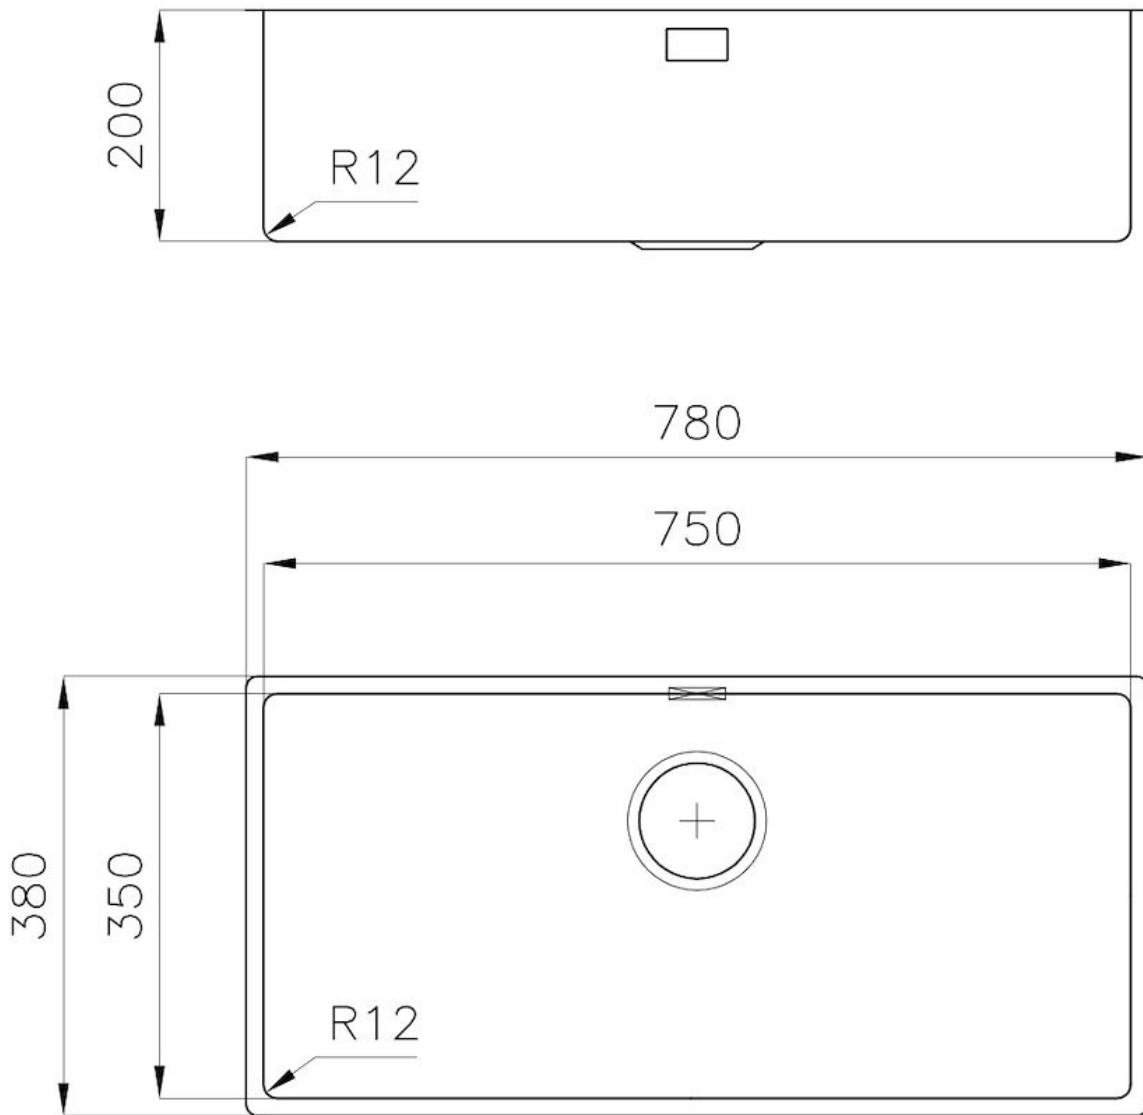

PILETTA 3,5" BASKET

Lo scarico è dotato di piletta grande 3,5", con il pratico tappo a cestello che impedisce il defluire nello scarico di parti solide.

TROPPO PIENO PERIMETRALE

Il troppo/pieno è una sicurezza sempre presente sui lavelli Foster che impedisce il traboccare dell'acqua dalla vasca in caso di dimenticanze. La soluzione a scarico perimetrale migliora l'estetica grazie alla forma squadrata ed essenziale.

VASCA A RAGGIO STRETTO

Vasche con forme squadrate dal design moderno e con aumentata capienza. Per un'estetica minimal coniugata con la massima praticità.

VASCA PROFONDA

Vasche che raggiungono una profondità importante, oltre i 20 cm, grazie alla evoluta tecnologia produttiva, che offrono grande capienza e praticità in tutte le operazioni di lavaggio.

DETTAGLI

Bordo Installazione

Sottotop

Materiale

Acciaio inox AISI 304

Texture	Spazzolato
Base	80 cm
Dimensioni	780x380 mm
Dotazioni standard	Ganci di fissaggio, guarnizione, piletta, troppo-pieno e sifone, Imballo in scatola
Fori Mixer	Nessun foro di serie
Foro incasso	Vedi scheda tecnica
Gocciolatoio	No
Larghezza	75 cm
Misura vasca	750x350mm
Numero vasche	1 vasca
Piletta	Piletta 3,5"

DATI TECNICI

Cut out size – Dimensioni per foratura top

ACCESSORI OPZIONALI

Griglia portapiatti inox
8100 305

Tagliere in legno Iroko
8643 117

Vaschetta bianca
8153 100

ABBINAMENTI CONSIGLIATI

Miscelatore Drop
8523 000