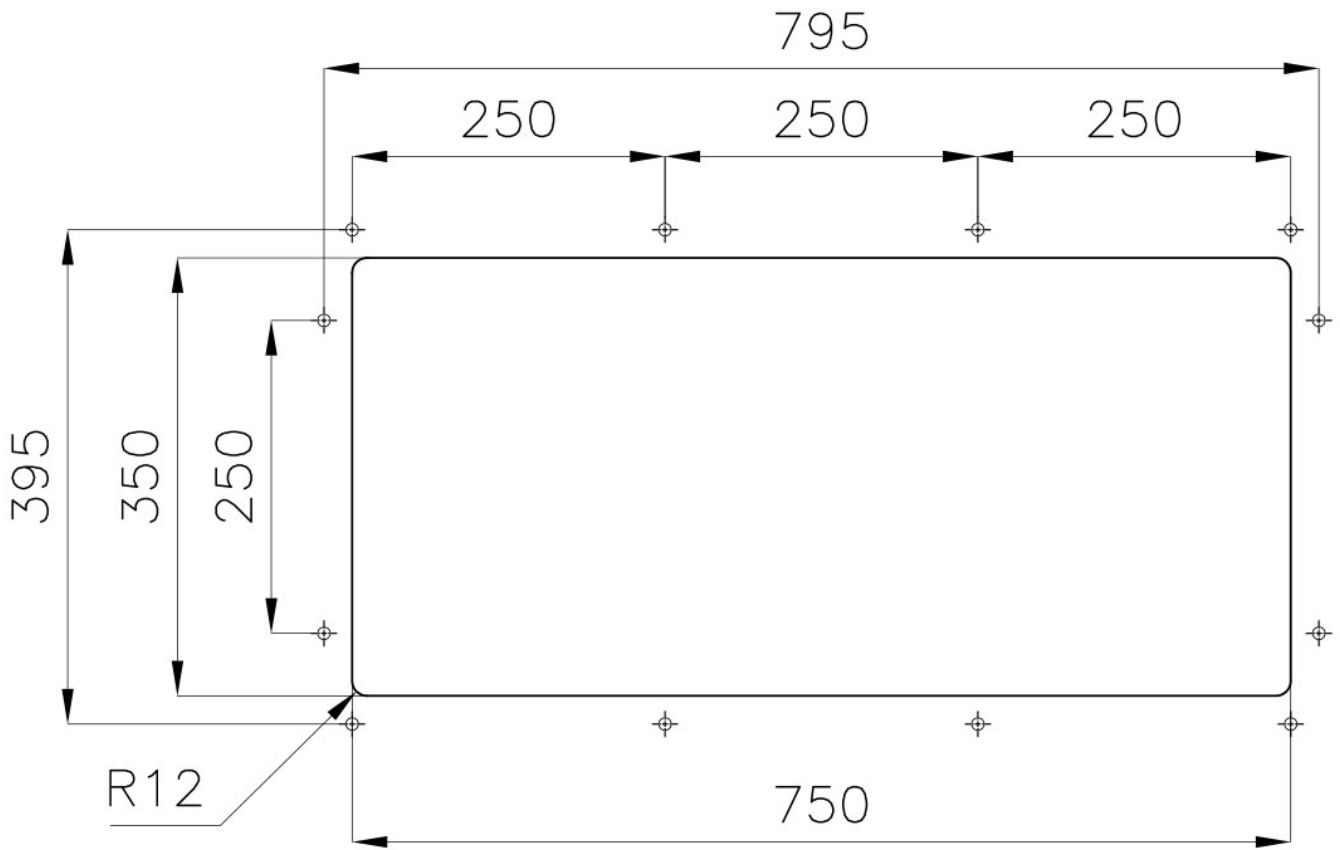

PILETTA 3,5" BASKET

Lo scarico è dotato di piletta grande 3,5", con il pratico tappo a cestello che impedisce il defluire nello scarico di parti solide.

TROPPO PIENO PERIMETRALE

Il troppo/pieno è una sicurezza sempre presente sui lavelli Foster che impedisce il traboccare dell'acqua dalla vasca in caso di dimenticanze. La soluzione a scarico perimetrale migliora l'estetica grazie alla forma squadrata ed essenziale.

VASCA A RAGGIO STRETTO

Vasche con forme squadrate dal design moderno e con aumentata capienza. Per un'estetica minimal coniugata con la massima praticità.

VASCA PROFONDA

Vasche che raggiungono una profondità importante, oltre i 20 cm, grazie alla evoluta tecnologia produttiva, che offrono grande capienza e praticità in tutte le operazioni di lavaggio.

DETTAGLI

Bordo Installazione

Sottotop

Materiale

Acciaio inox AISI 304

Texture	Spazzolato
Base	80 cm
Dimensioni	780x380 mm
Dotazioni standard	Ganci di fissaggio, guarnizione, piletta, troppo-pieno e sifone, Imballo in scatola
Fori Mixer	Nessun foro di serie
Foro incasso	Vedi scheda tecnica
Gocciolatoio	No
Larghezza	75 cm
Misura vasca	750x350mm
Numero vasche	1 vasca
Piletta	Piletta 3,5"

DATI TECNICI

Cut out size – Dimensioni per foratura top

ACCESSORI OPZIONALI

Griglia portapiatti inox
8100 305

Tagliere in legno Iroko
8643 117

Vaschetta bianca
8153 100

ABBINAMENTI CONSIGLIATI

Miscelatore Drop
8523 000